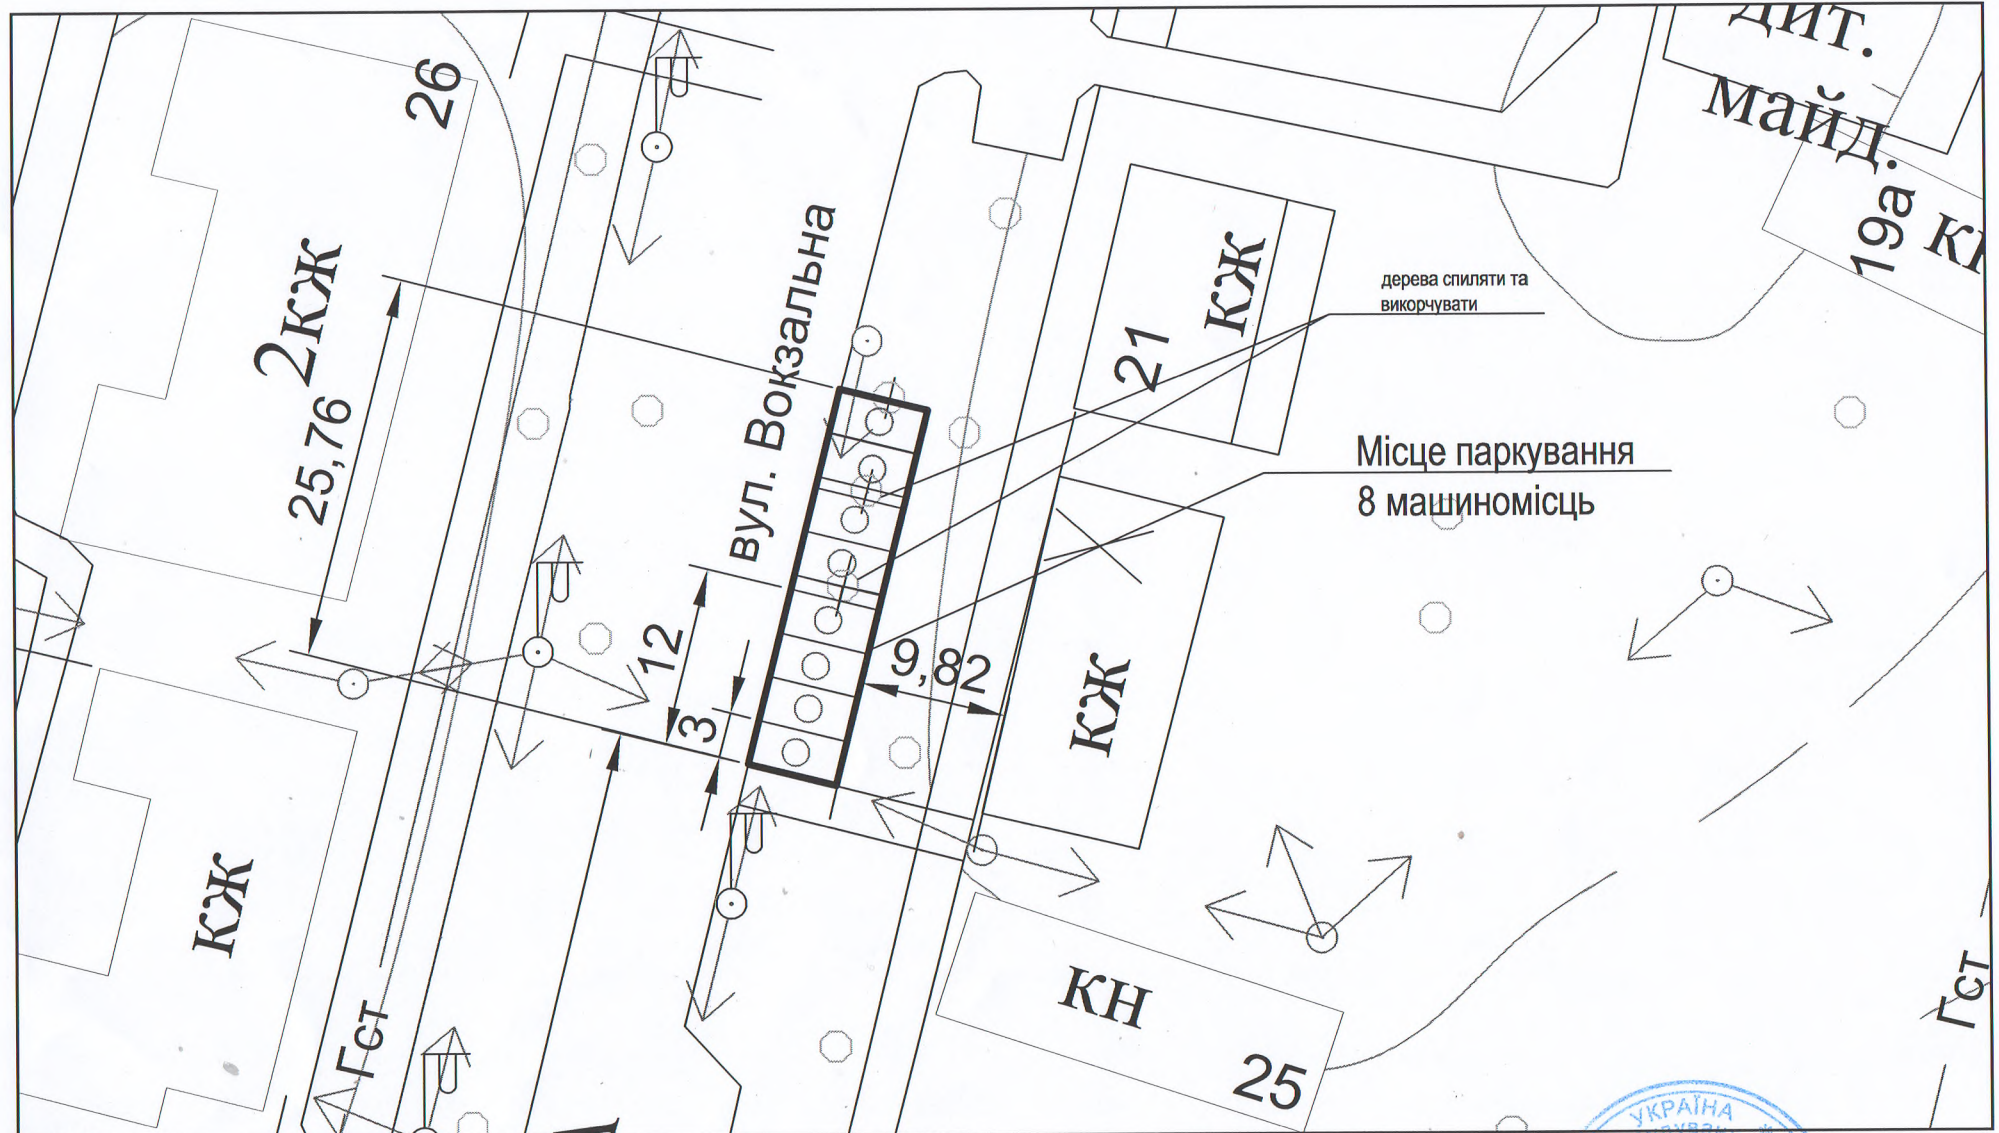

Схема облаштування місця тимчасового паркування легкового автотранспорту по вулиці Костянтинівській в районі під'їзду №3 житлового будинку №109

М1:500

Начальник Управління містобудування та архітектури міської ради В.М. Тесленко

# Схема облаштування місця тимчасового паркування легкового автотранспорту по вулиці Вокзальній в районі житлового будинку №23

М1:500

Начальник Управління містобудування та архітектури міської ради Тесленко В.М.